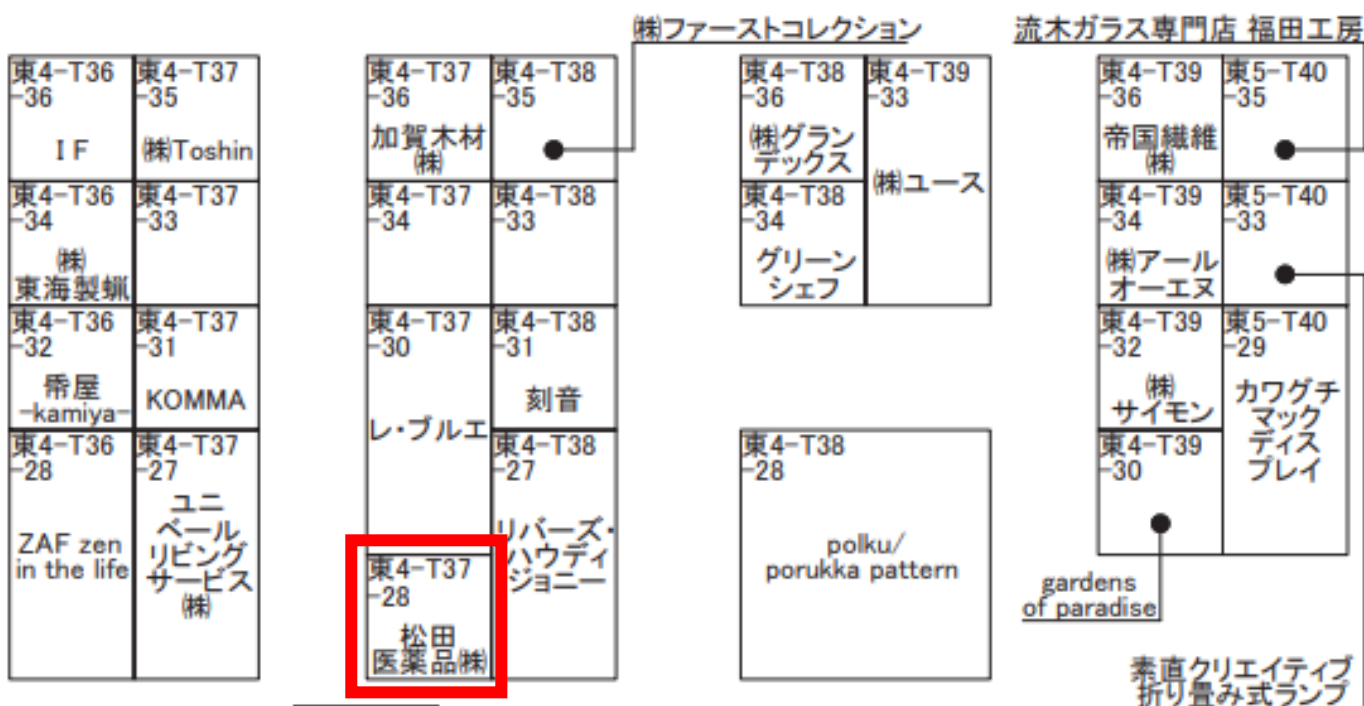

LIFE×DESIGN · LIVING & DESIGN 2022

ブース：東4-T37-28

**LS** LIFE STYLINGS